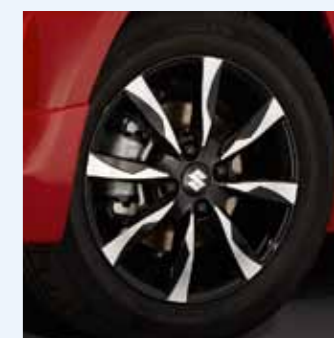

1.12 Чёрный полированный.
990E0-68L84-000