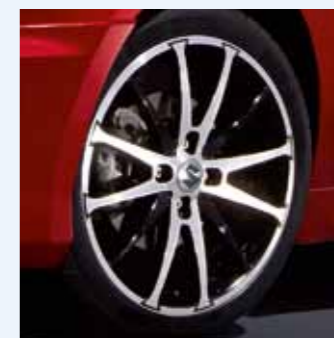

1.23 Чёрный полированный.
■ 990E0-68L71-000