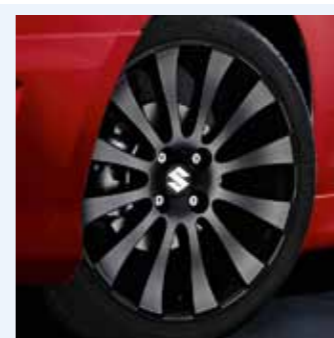

1.19 Чёрный матовый.
■ 990E0-68L70-000