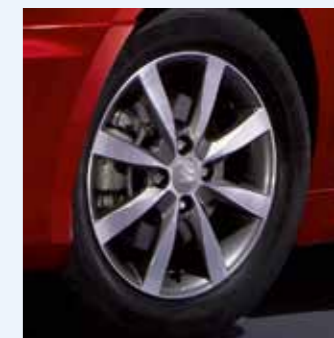

1.16 Титановый полированный.
990E0-68L79-001

Легкосплавный диск 6,5Jx16". Дизайн с 7-ю спицами, для шин 185/55 R16, включая колёсные болты и колпак центрального отверстия с логотипом Suzuki.