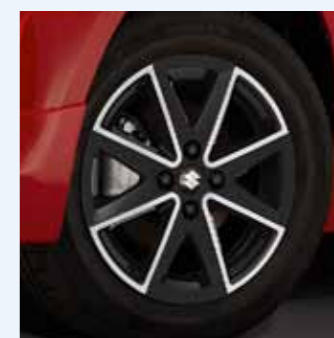

1.11 Чёрный матовый полир-й.
43210-60PS0-OSP