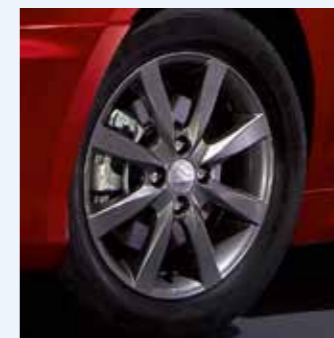

1.15 Титановый.
990E0-68L78-003