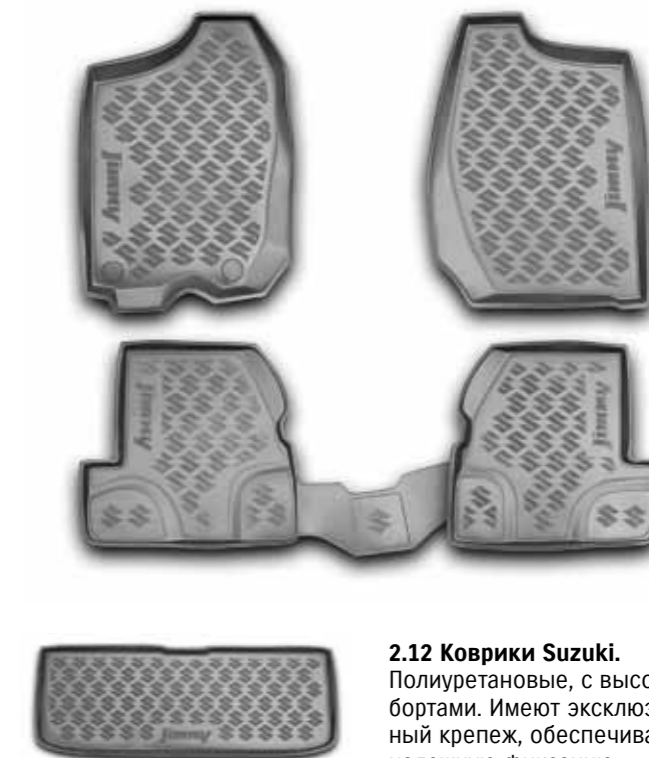

2.12 Коврики Suzuki. Полиуретановые, с высокими бортами. Имеют эксклюзивный крепеж, обеспечивающий надежную фиксацию. В салон, 4 шт.
990NF-01210-000
В багажник.
990NF-01B13-000