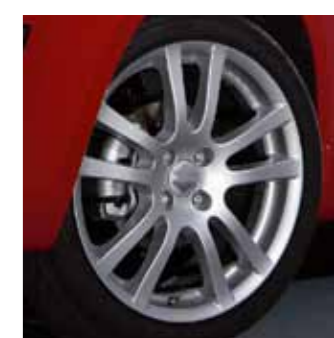

1.24 Легкосплавный диск 7Jx17". Дизайн с 5-ю двойными спицами, для шин 205/40 R17, включая колёсные болты и колпак центрального отверстия с логотипом Suzuki. Серебристый.
■ 990E0-68L76-000