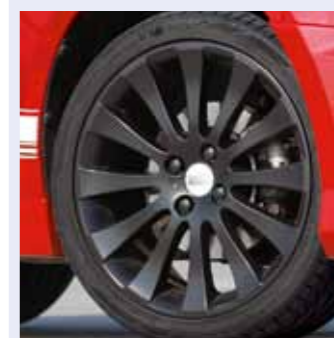

5.8 Легкосплавный диск 7Jx17". Дизайн с 12-ю спицами с серебристым логотипом X-ite, для шин 205/40 R17, включая колёсные болты с чёрными матовыми колпачками.
С чёрным матовым колпачком центрального отверстия.
990E0-68L70-XTB
С красным колпачком центрального отверстия.
990E0-68L70-XTR
С белым колпачком центрального отверстия.
990E0-68L70-XTW