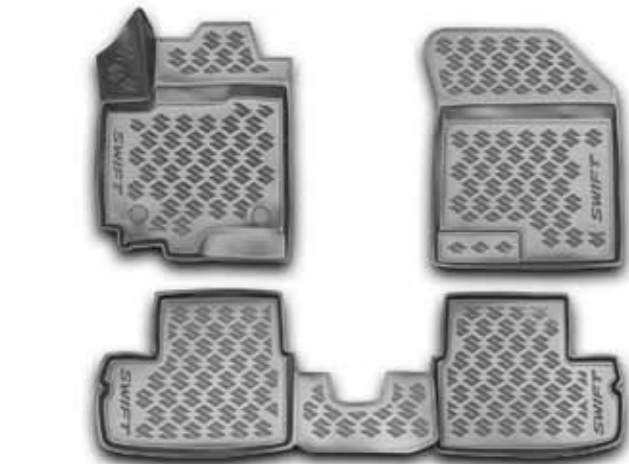

Модели Suzuki Swift:
■ 3-дверная
■ 5-дверная
■ только 2WD
■ только 4WD