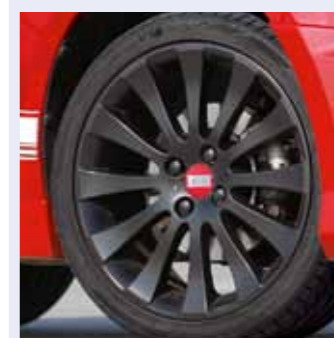

5.9 Орнамент для украшения кузова «Square» Голубой.
■ 990E0-68L96-BLU
■ 990E0-68L97-BLU
Серый.
■ 990E0-68L96-GRY
■ 990E0-68L97-GRY

5.7 Корпус для ключа. Цветной, с логотипом X-ite. Только для версий с системой запуска двигателя без ключа.
Чёрный.
990E0-68L98-XTB
Красный.
990E0-68L98-XTR
Белый.
990E0-68L98-XTW

5.8 Легкосплавный диск 7Jx17". Дизайн с 12-ю спицами с серебристым логотипом X-ite, для шин 205/40 R17, включая колёсные болты с чёрными матовыми колпачками.
С чёрным матовым колпачком центрального отверстия.
990E0-68L70-XTB
С красным колпачком центрального отверстия.
990E0-68L70-XTR
С белым колпачком центрального отверстия.
990E0-68L70-XTW

5.10 Ручка рычага переключения передач. Серебристая с белым выгравированным логотипом X-ite, включая чёрный чехол рычага переключения передач с серебристой строчкой.⁹
990E0-68L37-XTE

5.11 Коврики в салон «DLX X-ite». Комплект из 4-х чёрных велюровых ковриков с окантовкой из нубука, серой строчкой и логотипом X-ite.
990E0-68L39-XTE

5.12 Накладки на пороги. Комплект из 2 шт., стальные, с логотипом X-ite.
■ 990E0-68L59-XTE
■ 990E0-68L60-XTE