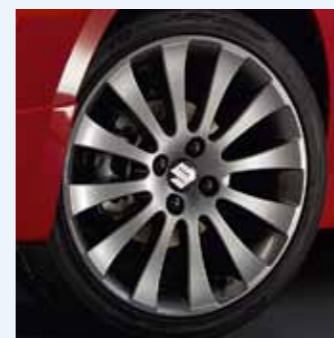

1.22 Серый.
■ 990E0-68L81-000