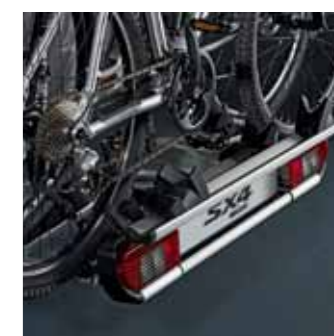

4.11 Дополнительный модуль для крепления велосипедов. Используется для перевозки 3-го велосипеда (только в сочетании с креплением 990E00-59J22-000).
990E0-59J22-001