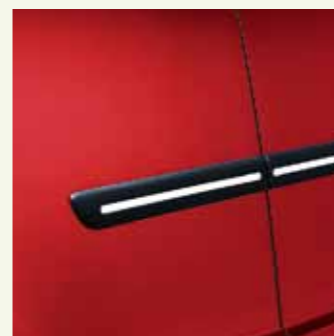

3.9 Боковые молдинги. Комплект из 4 шт., чёрные, могут быть окрашены в цвет кузова.
Без логотипа.
990E0-68L07-000
990E0-68L08-000 (без рис.)
С логотипом Swift.
990E0-68L66-000 (без рис.)
990E0-68L67-000
С серебристой вставкой.
990E0-62J84-000
990E0-62J79-000 (без рис.)