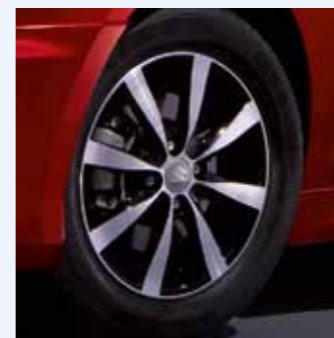

1.14 Чёрный полированный.
990E0-68L74-001